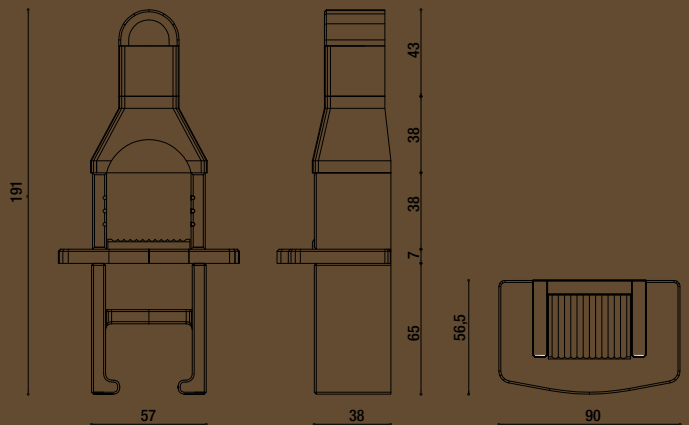

# BARBECUE SERIE TOSCANA

SOLO A  
CARBONELLA

**FIRENZE** | Barbecue da giardino - cod.: CABB10140

€ 164.00

Barbecue in conglomerato cementizio refrattario, con focolare e basamento già tinti nell'impasto. Cappa e comignolo devono essere dipinte con pittura al quarzo. Griglia regolabile su tre altezze.

PESO

260 Kg

PIANO COTTURA

45x33 cm

PIANO D'APPOGGIO AI LATI

16,5 cm

ACCESSORI INCLUSI:

Griglia di cottura cromata

Il barbecue viene fornito smontato, non tinteggiato (grezzo) con istruzioni di montaggio allegate ad ogni prodotto.

SOLO A  
CARBONELLA

novità  
2016

**LIVORNO** | Barbecue da giardino - cod.: CABB10150

€ 140.00

Barbecue in conglomerato cementizio refrattario, con focolare e basamento già tinti nell'impasto. Griglia regolabile su tre altezze.

PESO

210 Kg

PIANO COTTURA

43x32 cm

ACCESSORI INCLUSI:

Griglia di cottura cromata