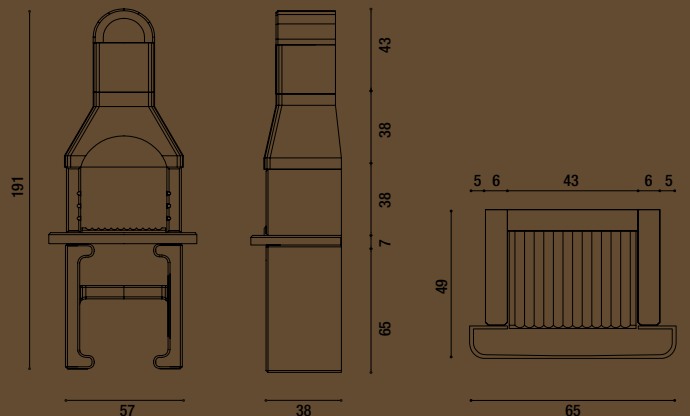

PESO

260 Kg

PIANO COTTURA

45x33 cm

PIANO D'APPOGGIO AI LATI

16,5 cm

ACCESSORI INCLUSI:

Griglia di cottura cromata

Barbecue in conglomerato cementizio refrattario, con focolare e basamento già tinti nell'impasto. Griglia regolabile su tre altezze.

PESO

210 Kg

PIANO COTTURA

43x32 cm

ACCESSORI INCLUSI:

Griglia di cottura cromata

Il barbecue viene fornito smontato, non tinteggiato (grezzo) con istruzioni di montaggio allegate ad ogni prodotto.